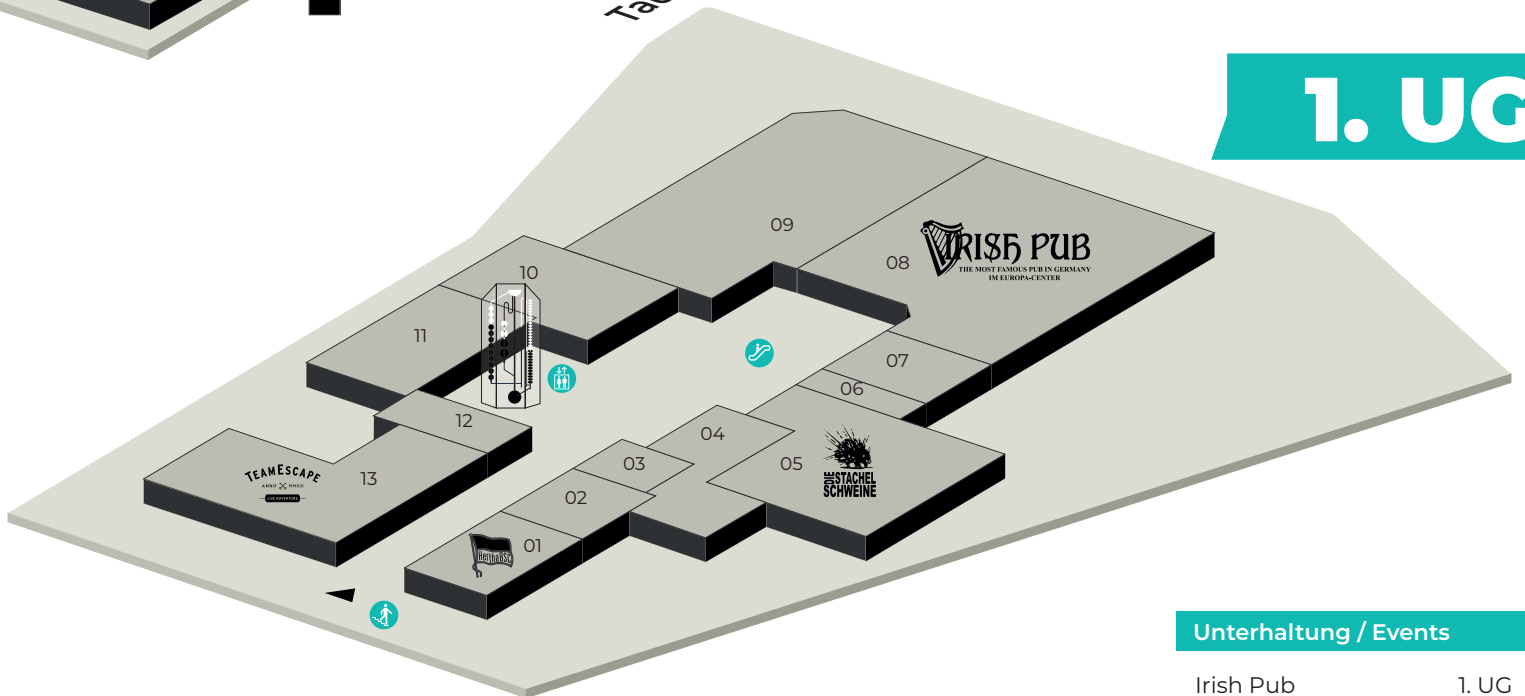

SHOPÜBERSICHT

1. OG

EG

1. UG

Fashion, Accessoires, Schmuck

Alexis	EG	54
Dr. Martens	EG	38
Hunkemöller	EG	68
Juwelier Ersay	EG	19
Kingz	EG	52
Lee Wrangler	EG	22
Made in Italy	EG	26
Rodan Design	EG	65
Schuh Kaufmann	1. OG	87
Schulranzen	EG	42
Socks Gallery	EG	69
Wellensteyn	EG	32

Geschenke, Souvenirs

Art Domino	EG	24
I Love Berlin	EG	70
I Revoc	EG	16
Mystica	EG	59

Haushalt, Dekoration, Bücher

Buy Mir	EG	34
Hugendubel	EG	39
Mazag	EG	43
Modern Graphics	1. UG	07
WMF	EG	30

Unterhaltungselektronik

O2	EG	29
Saturn	EG	40

Sports & Hobby

Hertha BSC	EG	20
Nike	EG	28
Mystica	EG	59
P & W	1. UG	11
Super Fit	2. OG	
Warhammer	1. UG	12

Beauty & Wellness

Friseur (coming soon)	1. OG	78
Ginseng Kosmetik	1. OG	86
Hanfkröte	EG	25
Nail & Beauty Center	1. OG	75
Rituals	EG	23
Waxing Company	1. OG	85

Gastronomie - Snacks & Cafés

Bit Stop	1. UG	06
Café Tiffany´s	1. OG	82
Coffee-Bike	EG	63
Ditsch	EG	51
KFC	EG	14
Luma´s	EG	45
Mr. Box	EG	67
Thang Long	EG	49

Service

Rent a Bike	EG	64
Euro Change	EG	15
Passfoto Automat	EG	35
Portraitmaler	EG	61
Schuhputzer	EG	62
Sixt	EG	60

Unterhaltung / Events

Irish Pub	1. UG	08
Die Stachelschweine	1. UG	05
Team Escape	1. UG	13

Gastronomie - Restaurants

Kartoffelkiste	1. OG	88
Mc Donalds	1. OG	72
Ming Dynastie	1. OG	89

Legende

	Toiletten		Treppen
	Behinderten-WC		Geldautomat
	Rolltreppen		Information
	Aufzug		Parkhaus