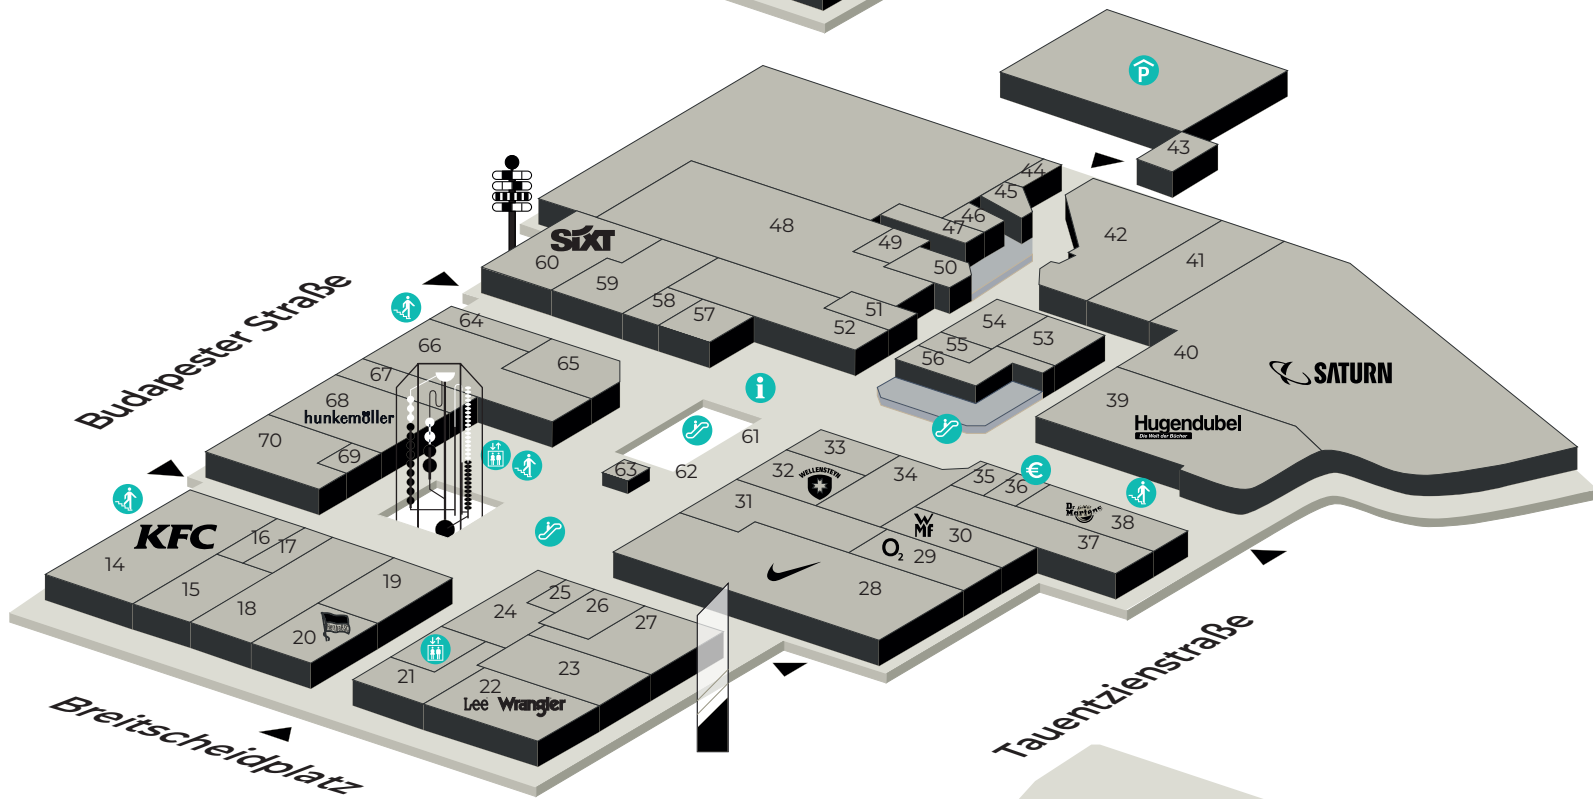

SHOPÜBERSICHT

1. OG

EG

1. UG

Fashion, Accessoires, Schmuck

Alexis	EG	54
Dr. Martens	EG	38
Hunkemöller	EG	68
Juwelier Ersay	EG	19
Kingz	EG	52
Lee Wrangler	EG	22
Made in Italy	EG	26
Rodan Design	EG	65
Schuh Kaufmann	1. OG	87
Schulranzen	EG	42
Socks Gallery	EG	69
Wellensteyn	EG	32

O2	EG	29
Saturn	EG	40

Sports & Hobby

Hertha BSC	EG	20
Nike	EG	28
Mystica	EG	59
P & W	1. UG	11
Super Fit	2. OG	
Warhammer	1. UG	12

Beauty & Wellness

Friseur (coming soon)	1. OG	78
Ginseng Kosmetik	1. OG	86
Hanfkröte	EG	25
Nail & Beauty Center	1. OG	75
Rituals	EG	23
Waxing Company	1. OG	85

Gastronomie - Snacks & Cafés

Bit Stop	1. UG	06
Café Tiffany´s	1. OG	82
Coffee-Bike	EG	63
Ditsch	EG	51
KFC	EG	14
Luma´s	EG	45
Mr. Box	EG	67
Thang Long	EG	49

Service

Rent a Bike	EG	64
Euro Change	EG	15
Passfoto Automat	EG	35
Portraitmaler	EG	61
Schuhputzer	EG	62
Sixt	EG	60

Unterhaltung / Events

Irish Pub	1. UG	08
Die Stachelschweine	1. UG	05
Team Escape	1. UG	13

Gastronomie - Restaurants

Kartoffelkiste	1. OG	88
Mc Donalds	1. OG	72
Ming Dynastie	1. OG	89

Legende

	Toiletten		Treppen
	Behinderten-WC		Geldautomat
	Rolltreppen		Information
	Aufzug		Parkhaus