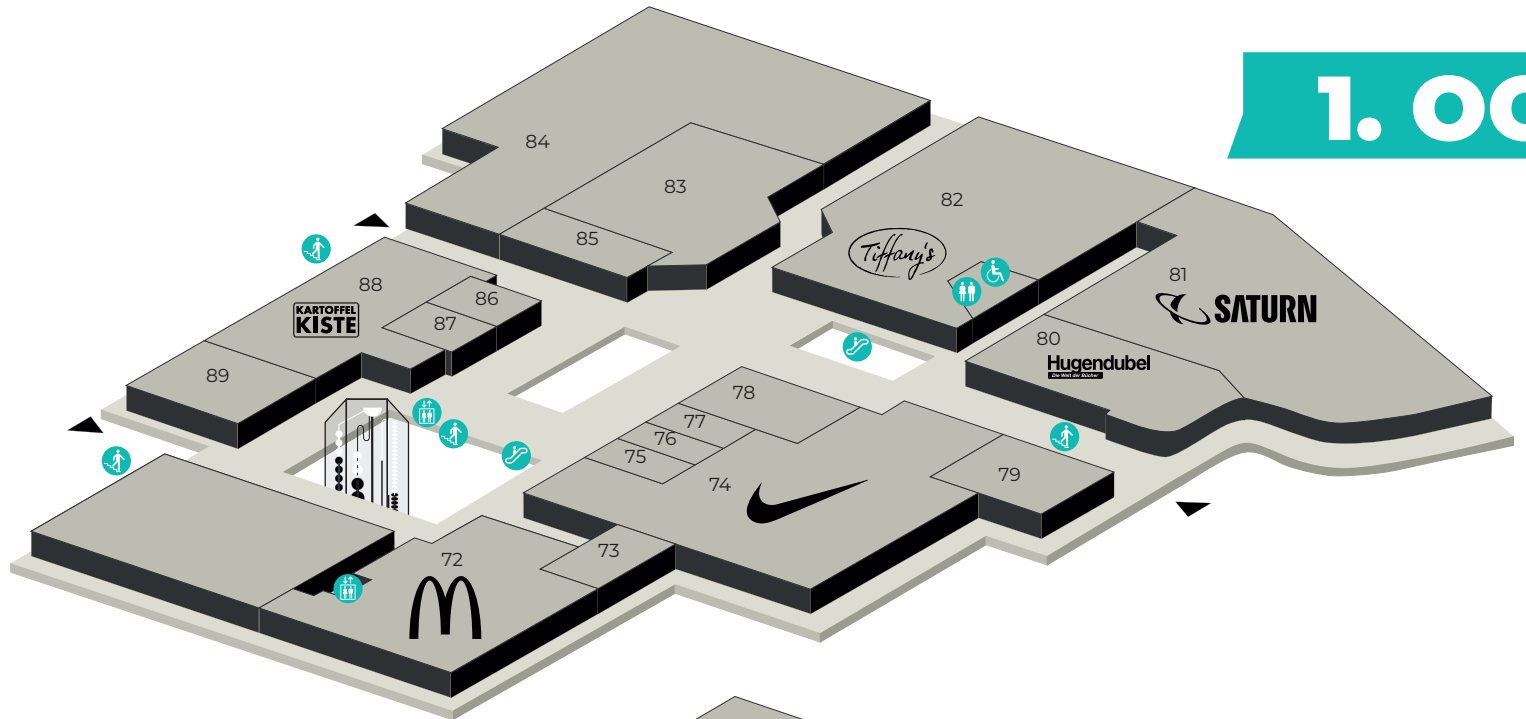

SHOPÜBERSICHT

1. OG

EG

1. UG

Fashion, Accessoires, Schmuck

Alexis	EG	54
Dr. Martens	EG	38
Hunkemöller	EG	68
Juwelier Ersay	EG	19
Kingz	EG	52
Lee Wrangler	EG	22
Made in Italy	EG	26
Rodan Design	EG	65
Schuh Kaufmann	1. OG	87
Schulranzen	EG	42
Socks Gallery	EG	69
Wellensteyn	EG	32

O2	EG	29
Saturn	EG	40

Sports & Hobby

Hertha BSC	EG	20
Nike	EG	28
Mystica	EG	59
P & W	1. UG	11
Super Fit	2. OG	
Warhammer	1. UG	12

Beauty & Wellness

Friseur (coming soon)	1. OG	78
Ginseng Kosmetik	1. OG	86
Hanfkröte	EG	25
Nail & Beauty Center	1. OG	75
Rituals	EG	23
Waxing Company	1. OG	85

Unterhaltung / Events

Irish Pub	1. UG	08
Die Stachelschweine	1. UG	05
Team Escape	1. UG	13

Gastronomie - Restaurants

Kartoffelkiste	1. OG	88
Mc Donalds	1. OG	72
Ming Dynastie	1. OG	89

Legende

	Toiletten		Treppen
	Behinderten-WC		Geldautomat
	Rolltreppen		Information
	Aufzug		Parkhaus