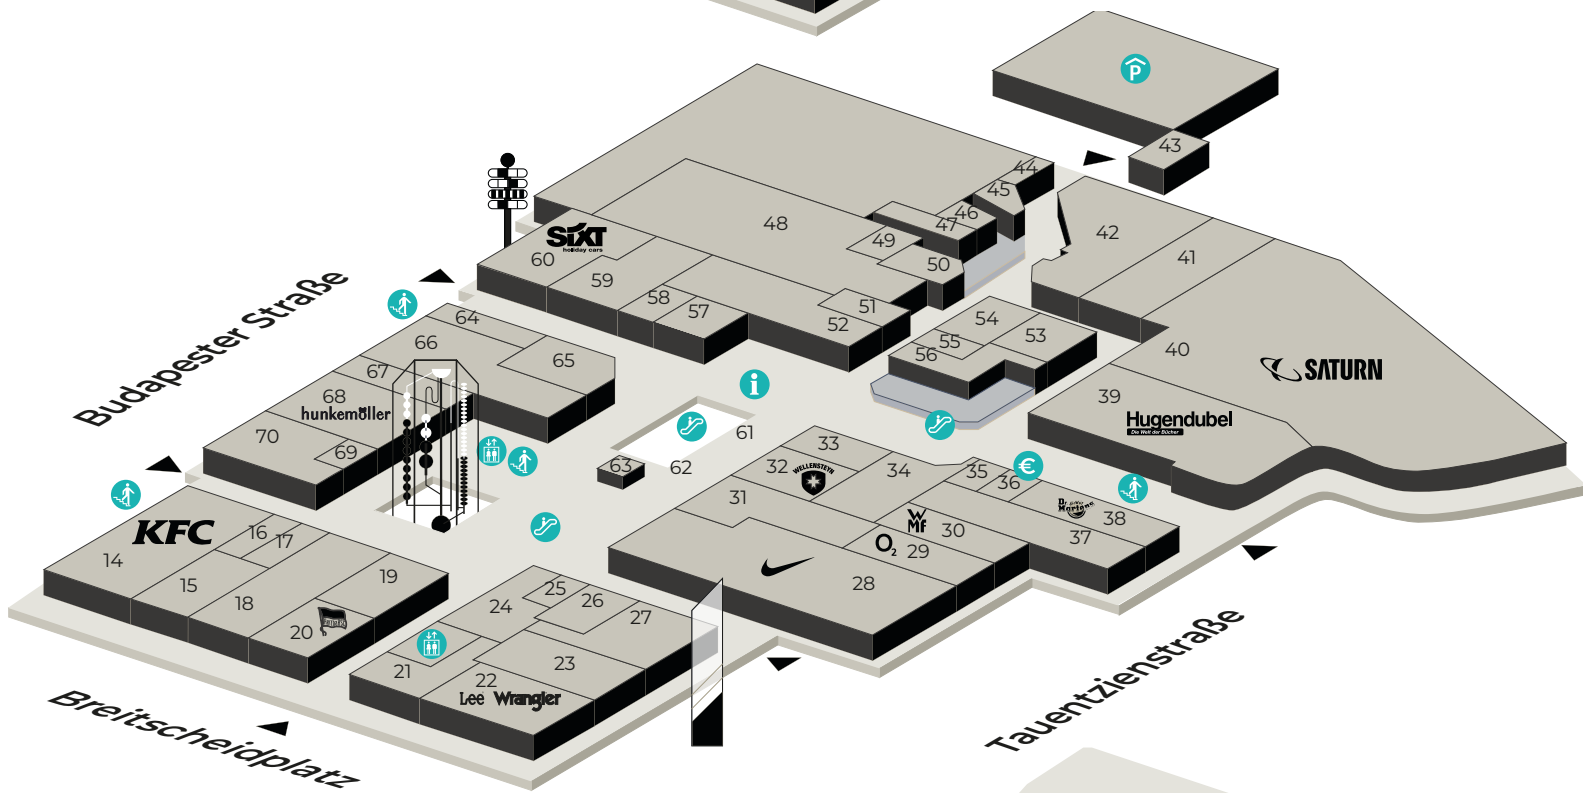

SHOPÜBERSICHT

1. OG

EG

1. UG

Fashion, Accessoires, Schmuck

Alexis	EG	54
Dr. Martens	EG	38
Hunkemöller	EG	68
Juwelier Ersay	EG	19
Kingz	EG	52
Lee Wrangler	EG	22
Made in Italy	EG	26
Rodan Design	EG	65
Schuh Kaufmann	1. OG	87
Schulranzen	EG	42
Socks Gallery	EG	69
Wellensteyn	EG	32

O2	EG	29
Saturn	EG	40

Sports & Hobby

Hertha BSC	EG	20
Nike	EG	28
Mystica	EG	59
P & W	1. UG	11
Super Fit	2. OG	
Warhammer	1. UG	12

Beauty & Wellness

D.Machts Lounge	1. OG	78
Ginseng Kosmetik	1. OG	86
Hanfkröte	EG	25
Nail & Beauty Center	1. OG	75
Lush	EG	27
Rituals	EG	23
Waxing Company	1. OG	85

Unterhaltung / Events

Irish Pub	1. UG	08
Die Stachelschweine	1. UG	05
Team Escape	1. UG	13

Gastronomie - Restaurants

Kartoffelkiste	1. OG	88
Mc Donalds	1. OG	72
Ming Dynastie	1. OG	89
Ristorante Allegro	1. UG	04

Legende

Toiletten	Treppen
Behinderten-WC	Geldautomat
Rolltreppen	Information
Aufzug	Parkhaus