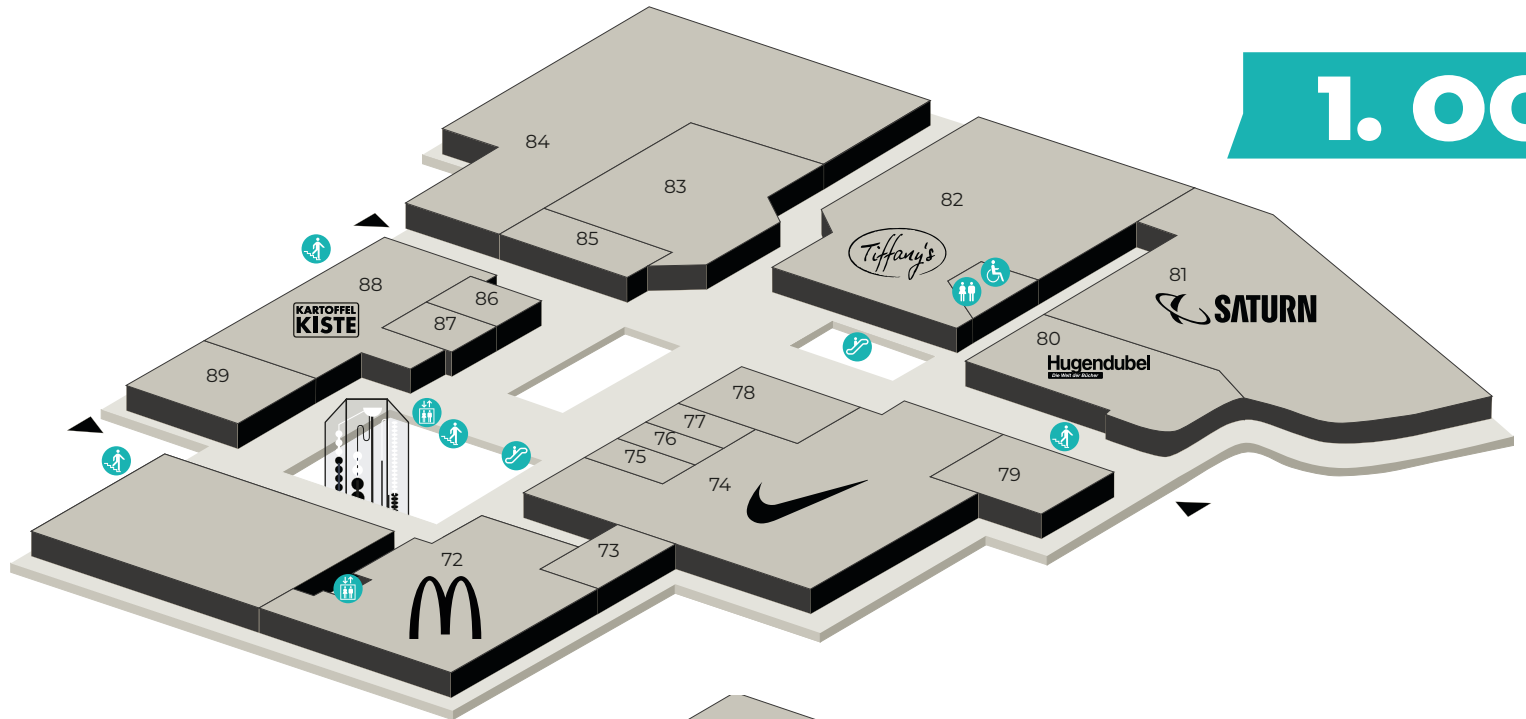

SHOPÜBERSICHT

1. OG

EG

1. UG

Fashion, Accessoires, Schmuck

Alexis	EG	54
Dr. Martens	EG	38
Hunkemöller	EG	68
Juwelier Ersay	EG	19
Kingz	EG	52
Lee Wrangler	EG	22
Made in Italy	EG	26
Rodan Design	EG	65
Schuh Kaufmann	1. OG	87
Schulranzen	EG	42
Socks Gallery	EG	69
Wellensteyn	EG	32

O2	EG	29
Saturn	EG	40

Sports & Hobby

Hertha BSC	EG	20
Nike	EG	28
Mystica	EG	59
P & W	1. UG	11
Super Fit	2. OG	
Warhammer	1. UG	12

Beauty & Wellness

D.Machts Lounge	1. OG	78
Ginseng Kosmetik	1. OG	86
Hanfkröte	EG	25
Nail & Beauty Center	1. OG	75
Lush	EG	27
Rituals	EG	23
Waxing Company	1. OG	85

Unterhaltung / Events

Irish Pub	1. UG	08
Die Stachelschweine	1. UG	05
Team Escape	1. UG	13

Gastronomie - Restaurants

Kartoffelkiste	1. OG	88
Mc Donalds	1. OG	72
Ming Dynastie	1. OG	89
Ristorante Allegro	1. UG	04

Legende

Toiletten	Treppen
Behinderten-WC	Geldautomat
Rolltreppen	Information
Aufzug	Parkhaus