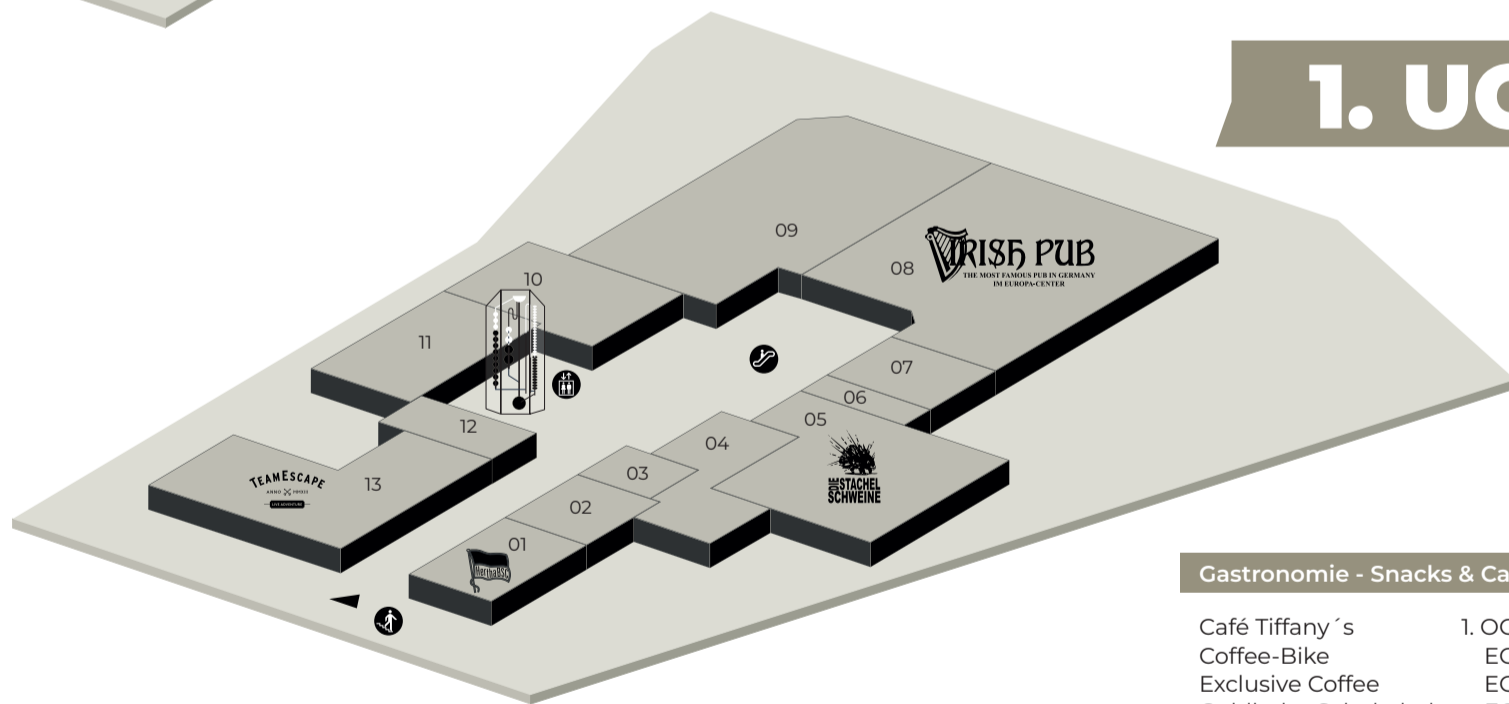

SHOPÜBERSICHT

1. OG

EG

1. UG

Fashion, Accessoires, Schmuck

Alexis	EG	40
Dr. Martens	EG	23
Juwelier Ersay	EG	19
Kingz	EG	41
Lee Wrangler	EG	21
Mystica	1. OG	64
Schuh Kaufmann	1. OG	74

Sports & Hobby

Hertha BSC	EG	18
Nike	EG	27
Mystica	1. OG	64
P & W	1. UG	11
Super Fit	2. OG	
Warhammer	1. UG	12

Geschenke, Souvenirs

Art Domino	EG	26
Goldhelm Schokolade	EG	31
Hertha BSC	EG	18
I Love Berlin	EG	53
I Revoc	EG	16
Mystica	1. OG	64
Pop Mart	EG	22

Unterhaltungselektronik

DJI | Hasselblad	EG	29
Dyson Demo Store	EG	30
Saturn	EG	43
Saturn Service	EG	44

Haushalt, Dekoration, Bücher

Buy Mir	EG	34
Hugendubel	EG	42
Mazag	EG	46
Modern Graphics	1. UG	07
PopMart	EG	22

Beauty & Wellness

Dyson Beauty Lab	EG	30
Ginseng Kosmetik	1. OG	73
Hanfkröte	EG	25
Nail & Beauty Center	1. OG	62
Orient Style	1. OG	65

Unterhaltung / Events

Das Romanische Cafe	EG	37
Die Stachelschweine	1. UG	05
Expo 2035 Shop	1. OG	63
Irish Pub	1. UG	08
Team Escape	1. UG	13
Teledisko	EG	54

Service

Euro Change	EG	15
K-Kiosk	EG	24
Passfoto Automat	EG	32
Portraitmaler	EG	57
Rent a Bike	EG	47
Schuhputzer	EG	56
Sixt	EG	49

Gastronomie - Snacks & Cafés

Café Tiffany´s	1. OG	69
Coffee-Bike	EG	55
Exclusive Coffee	EG	28
Goldhelm Schokolade	EG	31
Mr. Box	EG	50

Gastronomie - Restaurants

Irish Pub	1. UG	08
Kartoffelkiste	1. OG	75
KFC	EG	14
Kuchisabishii	1. UG	04
Ming Dynastie	1. OG	76
Mc Donalds	1. OG	59

Legende

	Toiletten		Treppen
	Behinderten-WC		Geldautomat
	Rolltreppen		Information
	Aufzug		Parkhaus