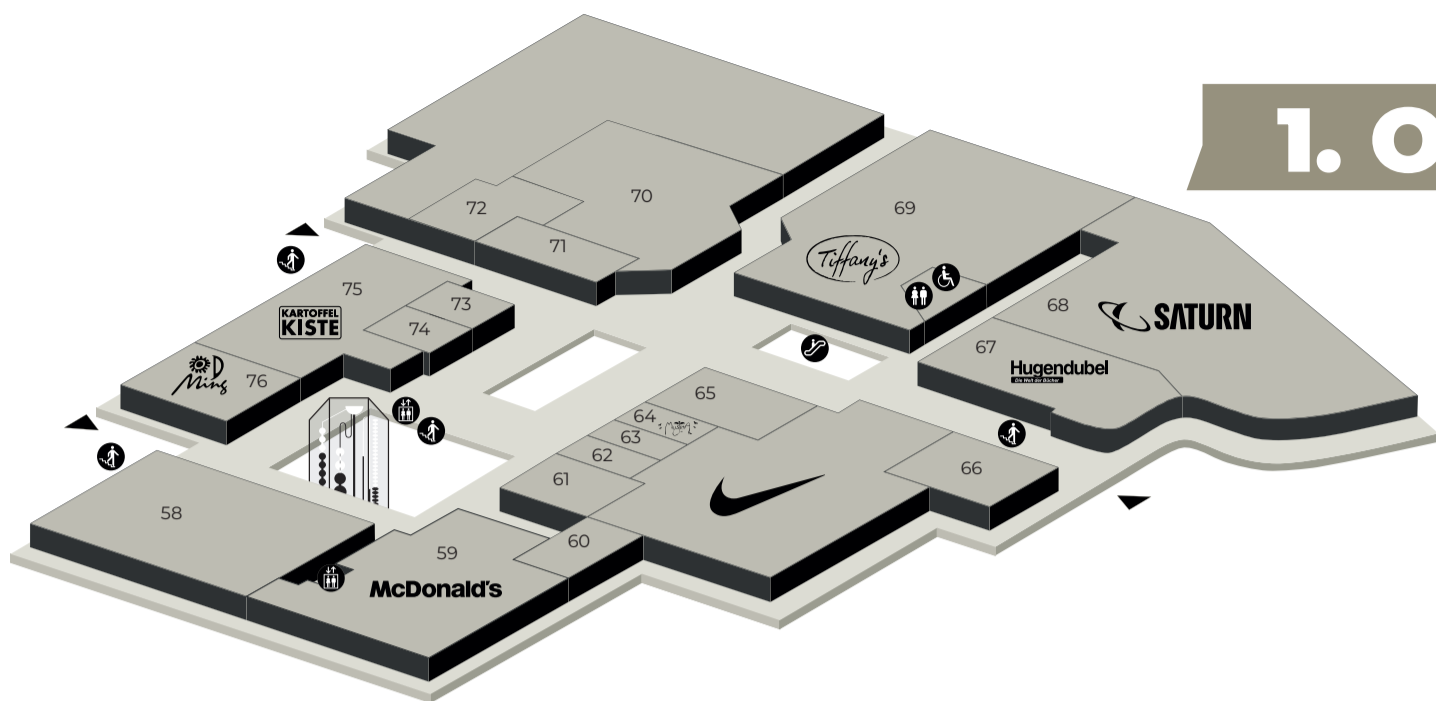

SHOPÜBERSICHT

1. OG

EG