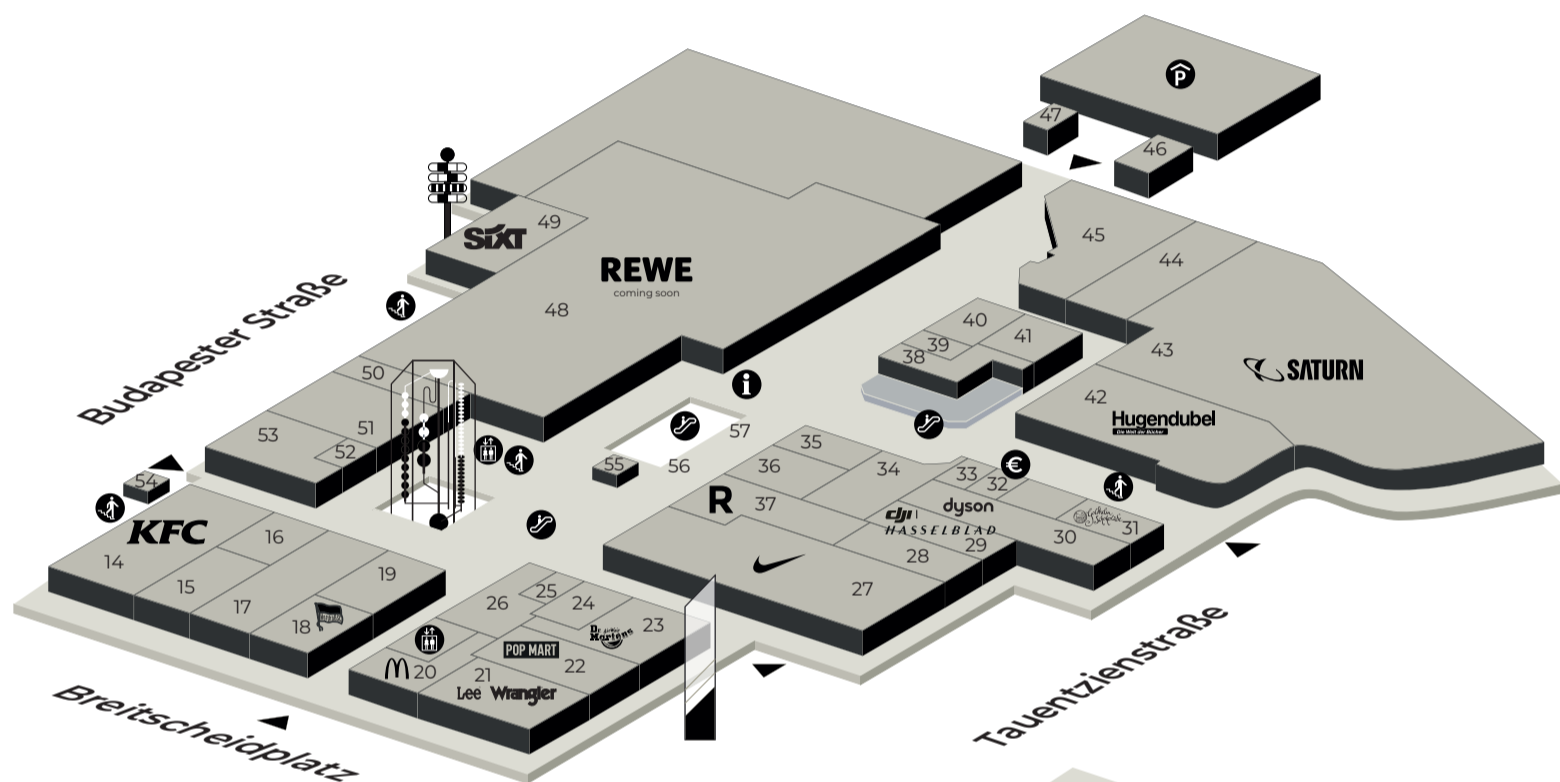

SHOPÜBERSICHT

1. OG

EG

1. UG

Fashion, Accessoires, Schmuck

Alexis	EG	40
Dr. Martens	EG	23
Juwelier Ersay	EG	19
Kingz	EG	41
Lee Wrangler	EG	21
Mystica	1. OG	64
Schuh Kaufmann	1. OG	74

Sports & Hobby

Hertha BSC	EG	18
Nike	EG	27
Mystica	1. OG	64
P & W	1. UG	11
Super Fit	2. OG	
Warhammer	1. UG	12

Geschenke, Souvenirs

Art Domino	EG	26
Goldhelm Schokolade	EG	31
Hertha BSC	EG	18
I Love Berlin	EG	53
I Revoc	EG	16
Mystica	1. OG	64
Pop Mart	EG	22

Unterhaltungselektronik

DJI Hasselblad	EG	29
Dyson Demo Store	EG	30
Saturn	EG	43
Saturn Service	EG	44

Unterhaltung / Events

Das Romanische Cafe	EG	37
Die Stachelschweine	1. UG	05
Expo 2035 Shop	1. OG	63
Irish Pub	1. UG	08
Team Escape	1. UG	13
Teledisko	EG	54

Service

Euro Change	EG	15
K-Kiosk	EG	24
Passfoto Automat	EG	32
Portraitmaler	EG	57
Rent a Bike	EG	47
Schuhputzer	EG	56
Sixt	EG	49

Legende

	Toiletten		Treppen
	Behinderten-WC		Geldautomat
	Rolltreppen		Information
	Aufzug		Parkhaus