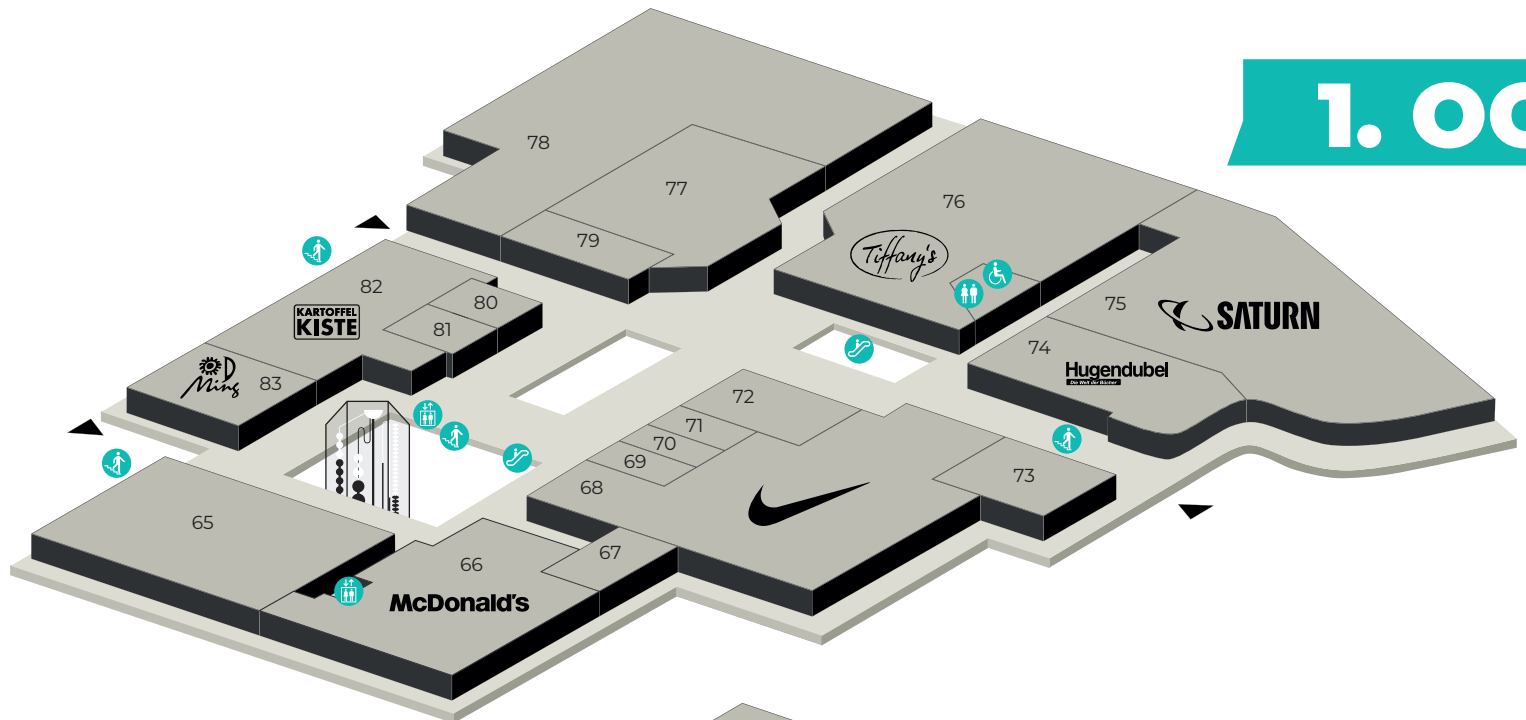

SHOPÜBERSICHT

1. OG

EG

1. UG

Fashion, Accessoires, Schmuck

Alexis	EG	40
Dr. Martens	EG	23
Hunkemöller	EG	59
Juwelier Ersay	EG	19
Kingz	EG	51
Lee Wrangler	EG	21
Made in Italy	EG	24
Rodan Design	EG	56
Schuh Kaufmann	1. OG	81
Schulranzen	EG	45
Sock Street	EG	61
Wellensteyn	EG	36

Dyson Demo Store	EG	30
Saturn	EG	43

Sports & Hobby

Hertha BSC	EG	20
Nike	EG	27
Mystica	EG	53
P & W	1. UG	11
Super Fit	2. OG	
Warhammer	1. UG	12

Beauty & Wellness

Ginseng Kosmetik	1. OG	80
Hanfkröte	EG	25
Nail & Beauty Center	1. OG	69
Orient Style	1. OG	72
Rituals	EG	22
Waxing Company	1. OG	79

Unterhaltung / Events

Expo 2035 Shop	EG	35
Irish Pub	1. UG	08
Das Romanische Cafe	EG	37
Die Stachel Schweine	1. UG	05
Team Escape	1. UG	13

Gastronomie - Restaurants

Han BBQ	1. UG	04
Kartoffelkiste	1. OG	82
Mc Donalds	1. OG	66
Ming Dynastie	1. OG	83

Legende

Toiletten	Treppen
Behinderten-WC	Geldautomat
Rolltreppen	Information
Aufzug	Parkhaus

* coming soon