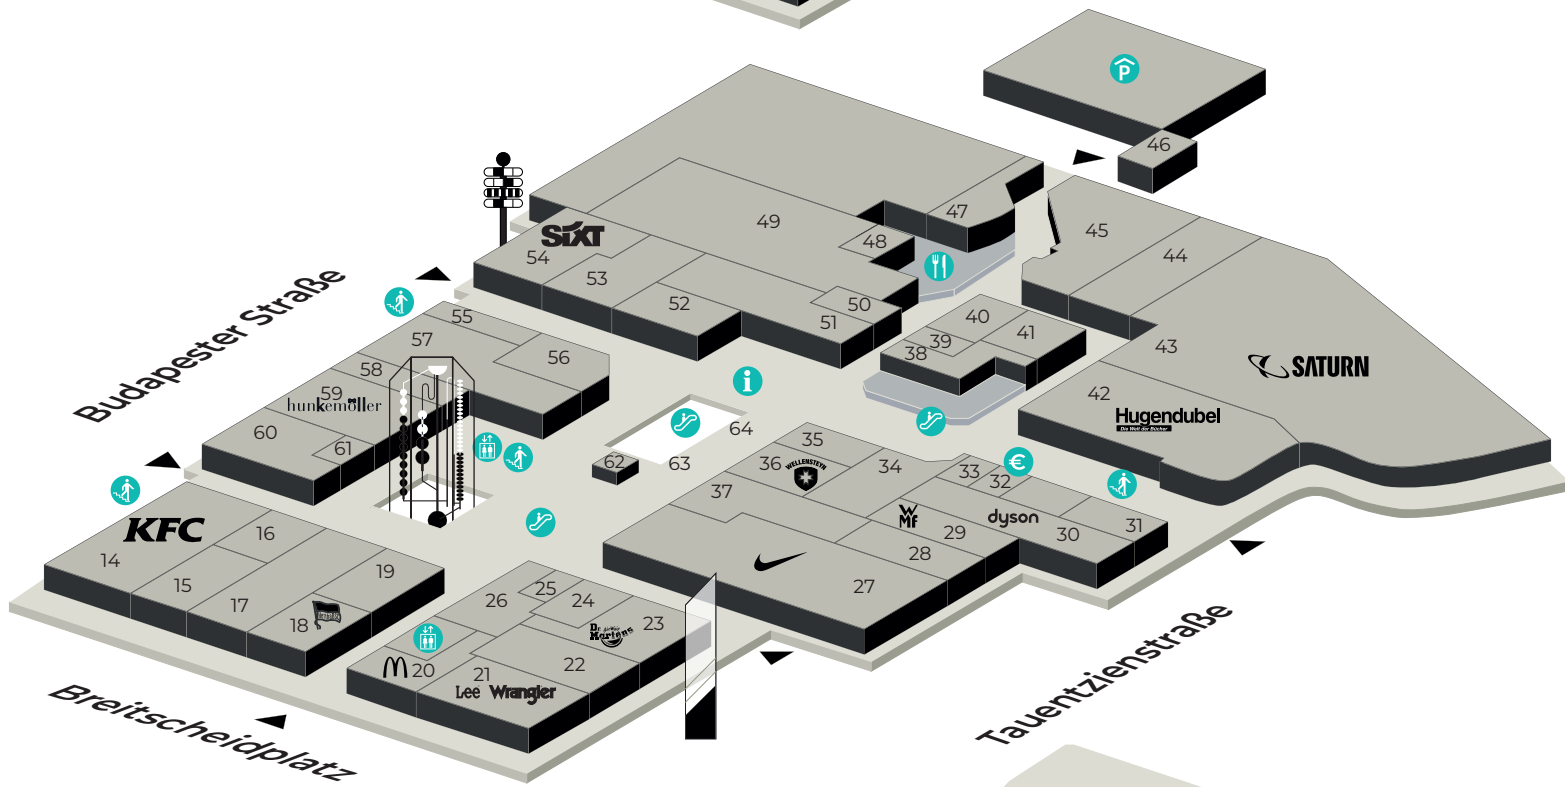

SHOPÜBERSICHT

1. OG

EG

1. UG

Fashion, Accessoires, Schmuck

Alexis	EG	40
Dr. Martens	EG	23
Hunkemöller	EG	59
Juwelier Ersay	EG	19
Kingz	EG	51
Lee Wrangler	EG	21
Made in Italy	EG	24
Rodan Design	EG	56
Schuh Kaufmann	1. OG	81
Schulranzen	EG	45
Sock Street	EG	61
Wellensteyn	EG	36

Dyson Demo Store	EG	30
Saturn	EG	43

Sports & Hobby

Hertha BSC	EG	20
Nike	EG	27
Mystica	EG	53
P & W	1. UG	11
Super Fit	2. OG	
Warhammer	1. UG	12

Beauty & Wellness

Ginseng Kosmetik	1. OG	80
Hanfkröte	EG	25
Nail & Beauty Center	1. OG	69
Orient Style	1. OG	72
Rituals	EG	22
Waxing Company	1. OG	79

Unterhaltung / Events

Expo 2035 Shop	EG	35
Irish Pub	1. UG	08
Das Romanische Cafe	EG	37
Die Stachel Schweine	1. UG	05
Team Escape	1. UG	13

Gastronomie - Restaurants

Han BBQ	1. UG	04
Kartoffelkiste	1. OG	82
Mc Donalds	1. OG	66
Ming Dynastie	1. OG	83

Legende

Toiletten	Treppen
Behinderten-WC	Geldautomat
Rolltreppen	Information
Aufzug	Parkhaus

* coming soon