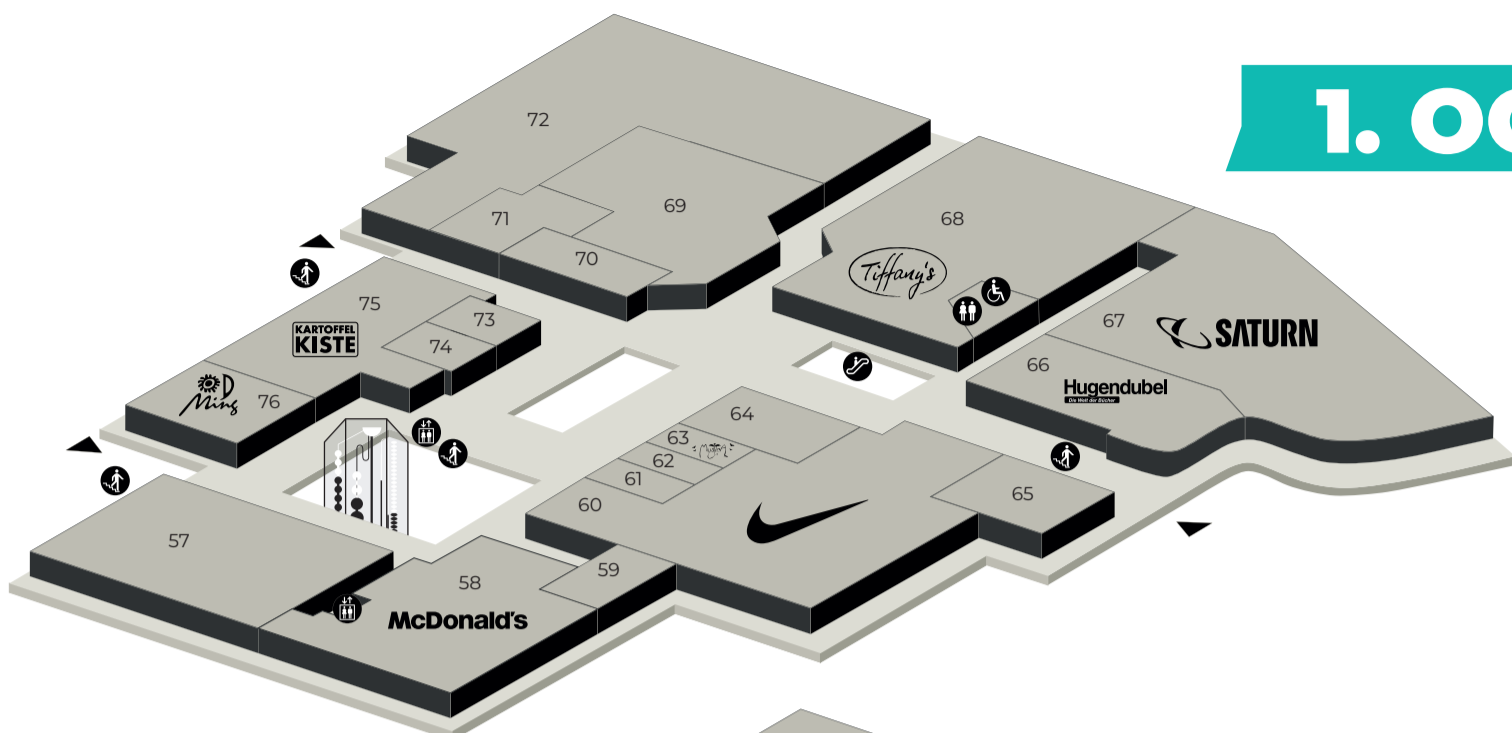

# SHOPÜBERSICHT

1. OG

EG

1. UG

## Unterhaltung / Events

Das Romanische Cafe	EG	37
Die Stachelschweine	1. UG	05
Expo 2035 Shop	1. OG	62
Irish Pub	1. UG	08
Spiele Arena	1. UG	10
Team Escape	1. UG	13