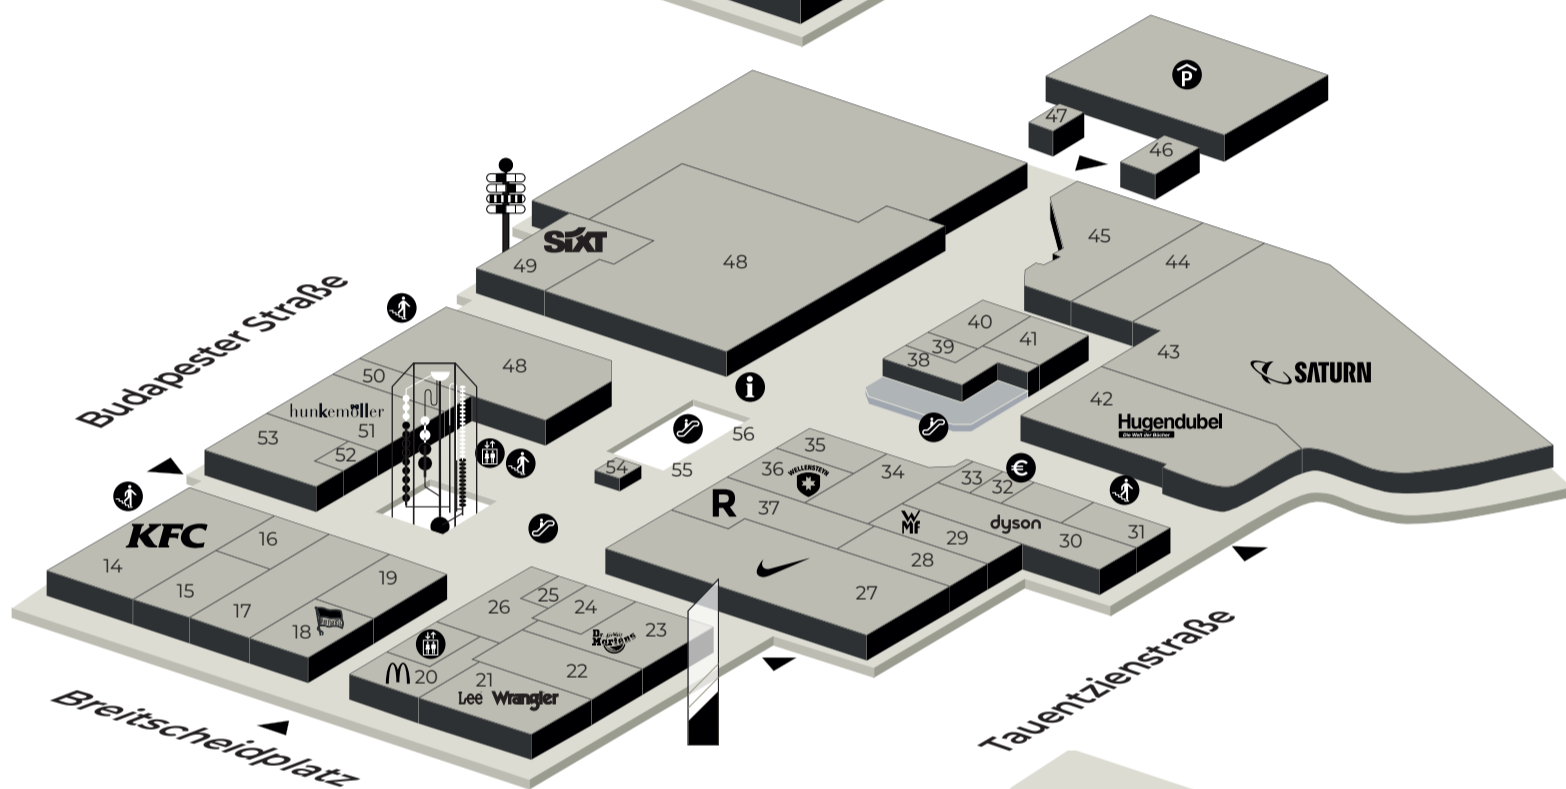

# SHOPÜBERSICHT

1. OG

EG

1. UG

## Unterhaltung / Events

Das Romanische Cafe	EG	37
Die Stachelschweine	1. UG	05
Expo 2035 Shop	1. OG	62
Irish Pub	1. UG	08
Spiele Arena	1. UG	10
Team Escape	1. UG	13