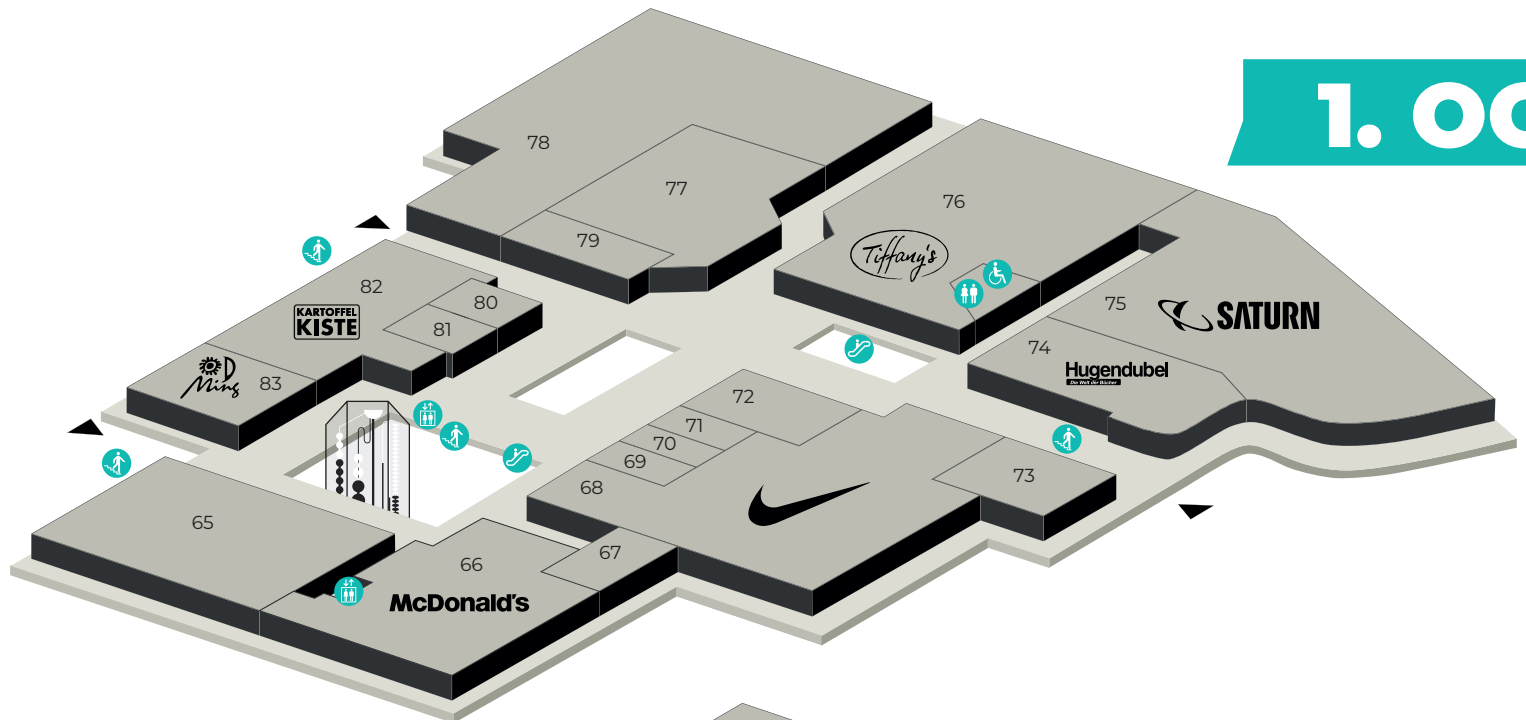

SHOPÜBERSICHT

1. OG

EG

1. UG

Fashion, Accessoires, Schmuck

Alexis	EG	40
Dr. Martens	EG	31
Hunkemöller	EG	59
Juwelier Ersay	EG	19
Kingz	EG	51
Lee Wrangler	EG	21
Made in Italy	EG	24
Rodan Design	EG	56
Schuh Kaufmann	1. OG	81
Schulranzen	EG	45
Socks Gallery	EG	61
Wellensteyn	EG	36

Dyson Demo Store	EG	30
O2	EG	28
Saturn	EG	43

Sports & Hobby

Hertha BSC	EG	20
Nike	EG	27
Mystica	EG	53
P & W	1. UG	11
Super Fit	2. OG	
Warhammer	1. UG	12

Beauty & Wellness

Ginseng Kosmetik	1. OG	80
Hanfkröte	EG	25
Nail & Beauty Center	1. OG	69
Orient Style	1. OG	72
Rituals	EG	22
Waxing Company	1. OG	79

Unterhaltung / Events

Irish Pub	1. UG	08
Die Stachelschweine	1. UG	05
Team Escape	1. UG	13

Gastronomie - Restaurants

Han BBQ	1. UG	04
Kartoffelkiste	1. OG	82
Mc Donalds	1. OG	66
Ming Dynastie	1. OG	83

Legende