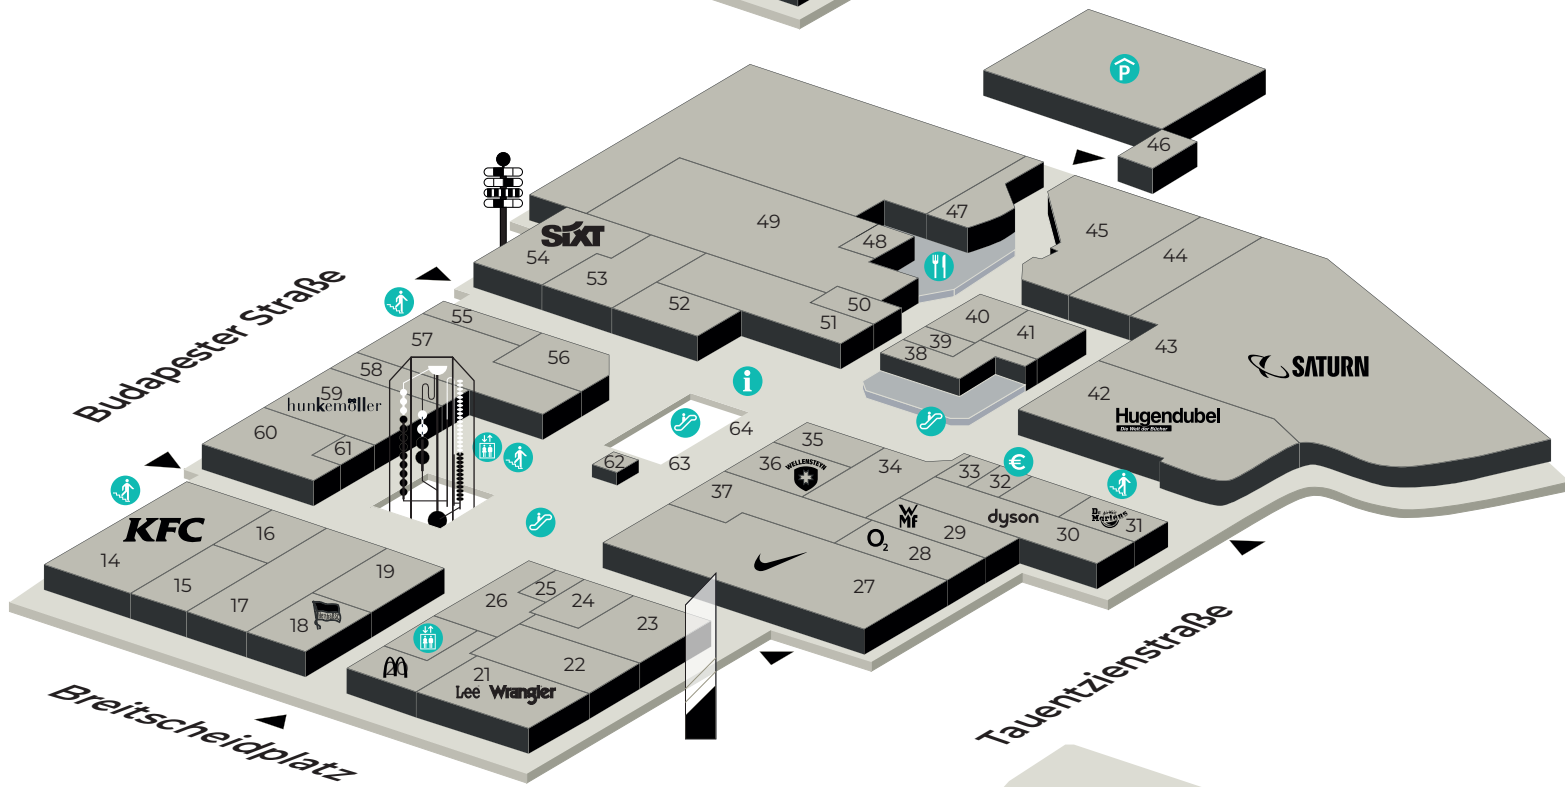

SHOPÜBERSICHT

1. OG

EG

1. UG

Fashion, Accessoires, Schmuck

Alexis	EG	40
Dr. Martens	EG	31
Hunkemöller	EG	59
Juwelier Ersay	EG	19
Kingz	EG	51
Lee Wrangler	EG	21
Made in Italy	EG	24
Rodan Design	EG	56
Schuh Kaufmann	1. OG	81
Schulranzen	EG	45
Socks Gallery	EG	61
Wellensteyn	EG	36

Dyson Demo Store	EG	30
O2	EG	28
Saturn	EG	43

Sports & Hobby

Hertha BSC	EG	20
Nike	EG	27
Mystica	EG	53
P & W	1. UG	11
Super Fit	2. OG	
Warhammer	1. UG	12

Beauty & Wellness

Ginseng Kosmetik	1. OG	80
Hanfkröte	EG	25
Nail & Beauty Center	1. OG	69
Orient Style	1. OG	72
Rituals	EG	22
Waxing Company	1. OG	79

Unterhaltung / Events

Irish Pub	1. UG	08
Die Stachelschweine	1. UG	05
Team Escape	1. UG	13

Gastronomie - Restaurants

Han BBQ	1. UG	04
Kartoffelkiste	1. OG	82
Mc Donalds	1. OG	66
Ming Dynastie	1. OG	83

Legende

	Toiletten		Treppen
	Behinderten-WC		Geldautomat
	Rolltreppen		Information
	Aufzug		Parkhaus