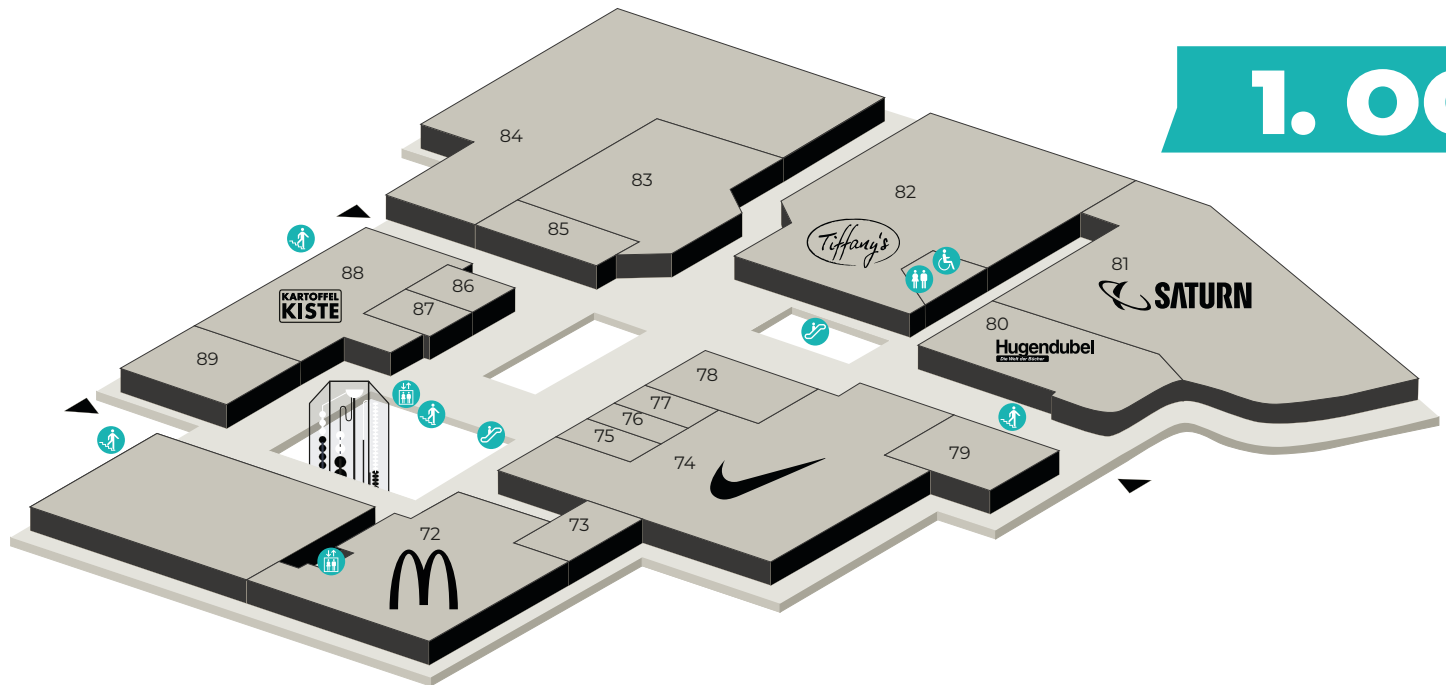

SHOPÜBERSICHT

1. OG

EG

1. UG

Fashion, Accessoires, Schmuck

Alexis	EG	54
Dr. Martens	EG	38
Hunkemöller	EG	68
Juwelier Ersay	EG	19
Kingz	EG	52
Lee Wrangler*)	EG	22
Made in Italy	EG	26
Rodan Design	EG	65
Schuh Kaufmann	1. OG	87
Schulranzen	EG	42
Socks Gallery	EG	69
Wellensteyn	EG	32

O2	EG	29
Saturn	EG	40

Sports & Hobby

Hertha BSC	EG	20
Nike	EG	28
Mystica	EG	59
P & W	1. UG	11
Super Fit	2. OG	
Warhammer	1. UG	12

Beauty & Wellness

D.Machts Lounge	1. OG	78
Ginseng Kosmetik	1. OG	86
Hanfkröte	EG	25
Nail & Beauty Center	1. OG	75
Lush	EG	27
Rituals	EG	23
Waxing Company	1. OG	85

Unterhaltung / Events

Irish Pub	1. UG	08
Die Stachelschweine	1. UG	05
Team Escape	1. UG	13

Gastronomie - Restaurants

Kartoffelkiste	1. OG	88
Mc Donalds	1. OG	72
Ming Dynastie	1. OG	89
Ristorante Allegro	1. UG	04