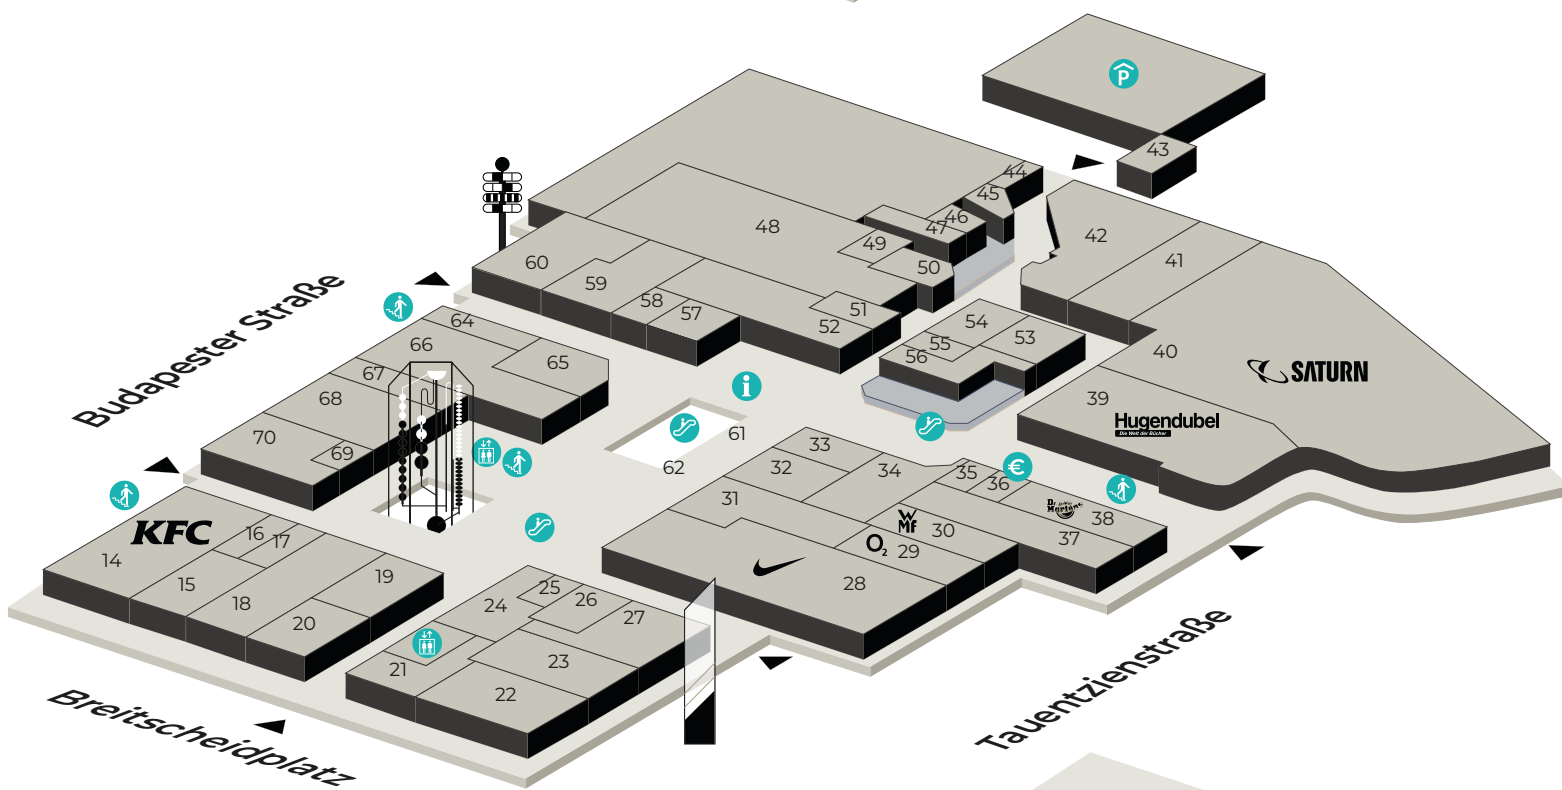

SHOPÜBERSICHT

1. OG

EG

1. UG

Fashion, Accessoires, Schmuck

Alexis	EG	54
Dr. Martens	EG	38
Hunkemöller	EG	68
Juwelier Ersay	EG	19
Kingz	EG	52
Lee Wrangler*)	EG	22
Made in Italy	EG	26
Rodan Design	EG	65
Schuh Kaufmann	1. OG	87
Schulranzen	EG	42
Socks Gallery	EG	69
Wellensteyn	EG	32

O2	EG	29
Saturn	EG	40

Sports & Hobby

Hertha BSC	EG	20
Nike	EG	28
Mystica	EG	59
P & W	1. UG	11
Super Fit	2. OG	
Warhammer	1. UG	12

Beauty & Wellness

D.Machts Lounge	1. OG	78
Ginseng Kosmetik	1. OG	86
Hanfkröte	EG	25
Nail & Beauty Center	1. OG	75
Lush	EG	27
Rituals	EG	23
Waxing Company	1. OG	85

Unterhaltung / Events

Irish Pub	1. UG	08
Die Stachelschweine	1. UG	05
Team Escape	1. UG	13

Gastronomie - Restaurants

Kartoffelkiste	1. OG	88
Mc Donalds	1. OG	72
Ming Dynastie	1. OG	89
Ristorante Allegro	1. UG	04

Legende

	Toiletten		Treppen
	Behinderten-WC		Geldautomat
	Rolltreppen		Information
	Aufzug		Parkhaus

*) Coming soon