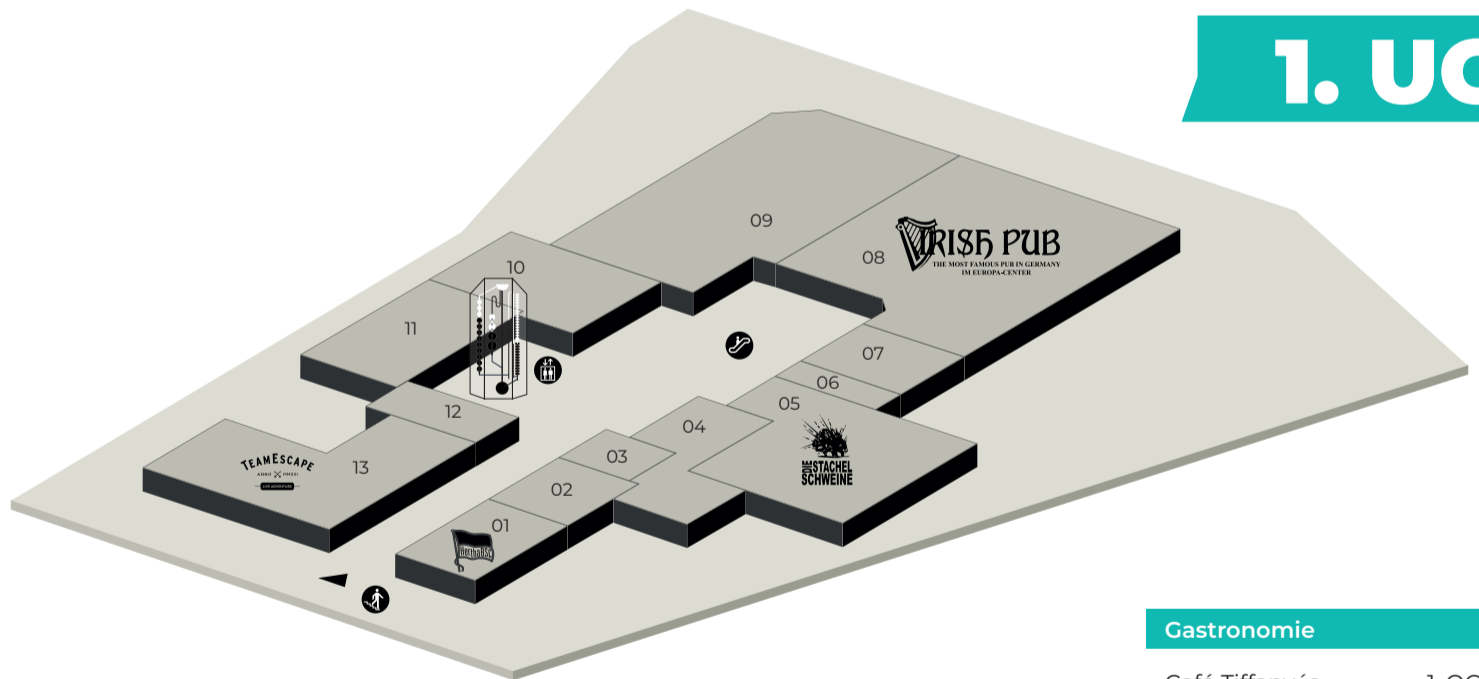

SHOPÜBERSICHT

1. OG

EG

1. UG

Fashion, Accessoires, Schmuck

Alexis	EG	40
Dr. Martens	EG	23
Hunkemöller	EG	51
Juwelier Ersay	EG	19
Kingz	EG	41
Lee Wrangler	EG	21
Rodan Design	EG	35
Schuh Kaufmann	1. OG	74
Schulranzen	EG	45
Wellensteyn	EG	36

Sports & Hobby

Hertha BSC	EG	18
Nike	EG	27
Mystica	1. OG	63
P & W	1. UG	11
Super Fit	2. OG	
Warhammer	1. UG	12

Geschenke, Souvenirs

Art Domino	EG	26
I Love Berlin	EG	53
I Revoc	EG	16
Mystica	1. OG	63

Unterhaltungselektronik

Dyson Demo Store	EG	30
Saturn	EG	43
Saturn Service	EG	44

Haushalt, Dekoration, Bücher

Buy Mir	EG	34
Hugendubel	EG	42
Mazag	EG	46
Modern Graphics	1. UG	07
WMF	EG	29

Beauty & Wellness

Dyson Beauty Lab	EG	30
Ginseng Kosmetik	1. OG	73
Hanfkröte	EG	25
Nail & Beauty Center	1. OG	61
Orient Style	1. OG	64
Rituals	EG	22
Waxing Company	1. OG	70

Unterhaltung / Events

Das Romanische Cafe	EG	37
Die Stachelschweine	1. UG	05
Expo 2035 Shop	1. OG	62
Irish Pub	1. UG	08
Spieler Arena	1. UG	10
Team Escape	1. UG	13

Service

Rent a Bike	EG	47
Euro Change	EG	15
K-Kiosk	EG	24
Passfoto Automat	EG	32
Portraitmaler	EG	56
Schuhputzer	EG	55
Sixt	EG	49

Gastronomie

Café Tiffany´s	1. OG	68
Coffee-Bike	EG	54
Exclusive Coffee	EG	28
Irish Pub	1. UG	08
Kartoffelkiste	1. OG	75
KFC	EG	14
Ming Dynastie	1. OG	76
Mc Donalds	EG	20
Mr. Box	1. OG	58
Sushi Restaurant*)	EG	50
	1. UG	04

Legende

	Toiletten		Treppen
	Behinderten-WC		Geldautomat
	Rolltreppen		Information
	Aufzug		Parkhaus