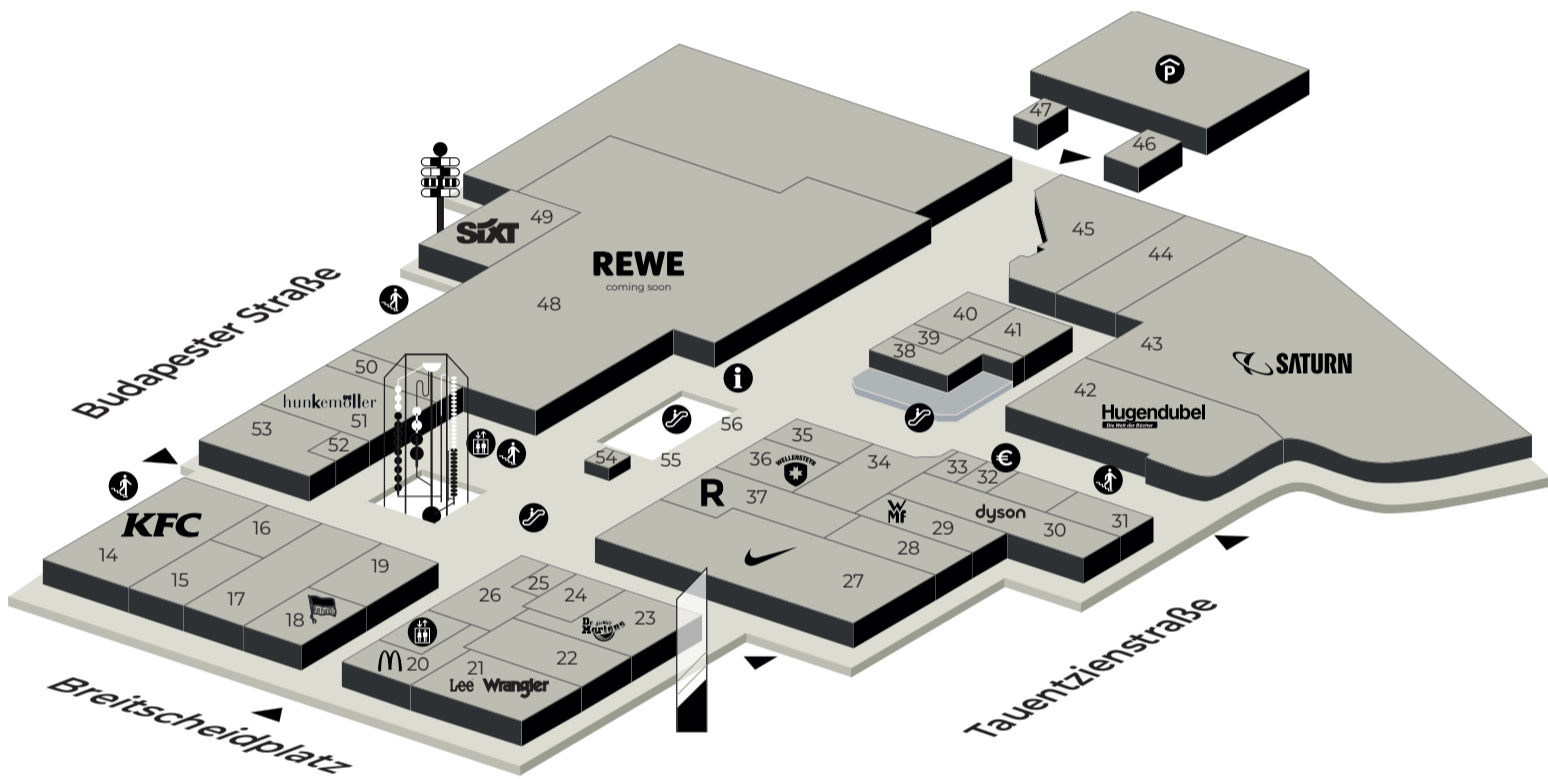

SHOPÜBERSICHT

1. OG

EG

1. UG

Fashion, Accessoires, Schmuck

Alexis	EG	40
Dr. Martens	EG	23
Hunkemöller	EG	51
Juwelier Ersay	EG	19
Kingz	EG	41
Lee Wrangler	EG	21
Rodan Design	EG	35
Schuh Kaufmann	1. OG	74
Schulranzen	EG	45
Wellensteyn	EG	36

Dyson Demo Store	EG	30
Saturn	EG	43
Saturn Service	EG	44

Haushalt, Dekoration, Bücher

Buy Mir	EG	34
Hugendubel	EG	42
Mazag	EG	46
Modern Graphics	1. UG	07
WMF	EG	29

Beauty & Wellness

Dyson Beauty Lab	EG	30
Ginseng Kosmetik	1. OG	73
Hanfkröte	EG	25
Nail & Beauty Center	1. OG	61
Orient Style	1. OG	64
Rituals	EG	22
Waxing Company	1. OG	70

Unterhaltung / Events

Das Romanische Cafe	EG	37
Die Stachelschweine	1. UG	05
Expo 2035 Shop	1. OG	62
Irish Pub	1. UG	08
Spieler Arena	1. UG	10
Team Escape	1. UG	13

Service

Rent a Bike	EG	47
Euro Change	EG	15
K-Kiosk	EG	24
Passfoto Automat	EG	32
Portraitmaler	EG	56
Schuhputzer	EG	55
Sixt	EG	49

Legende

	Toiletten		Treppen
	Behinderten-WC		Geldautomat
	Rolltreppen		Information
	Aufzug		Parkhaus