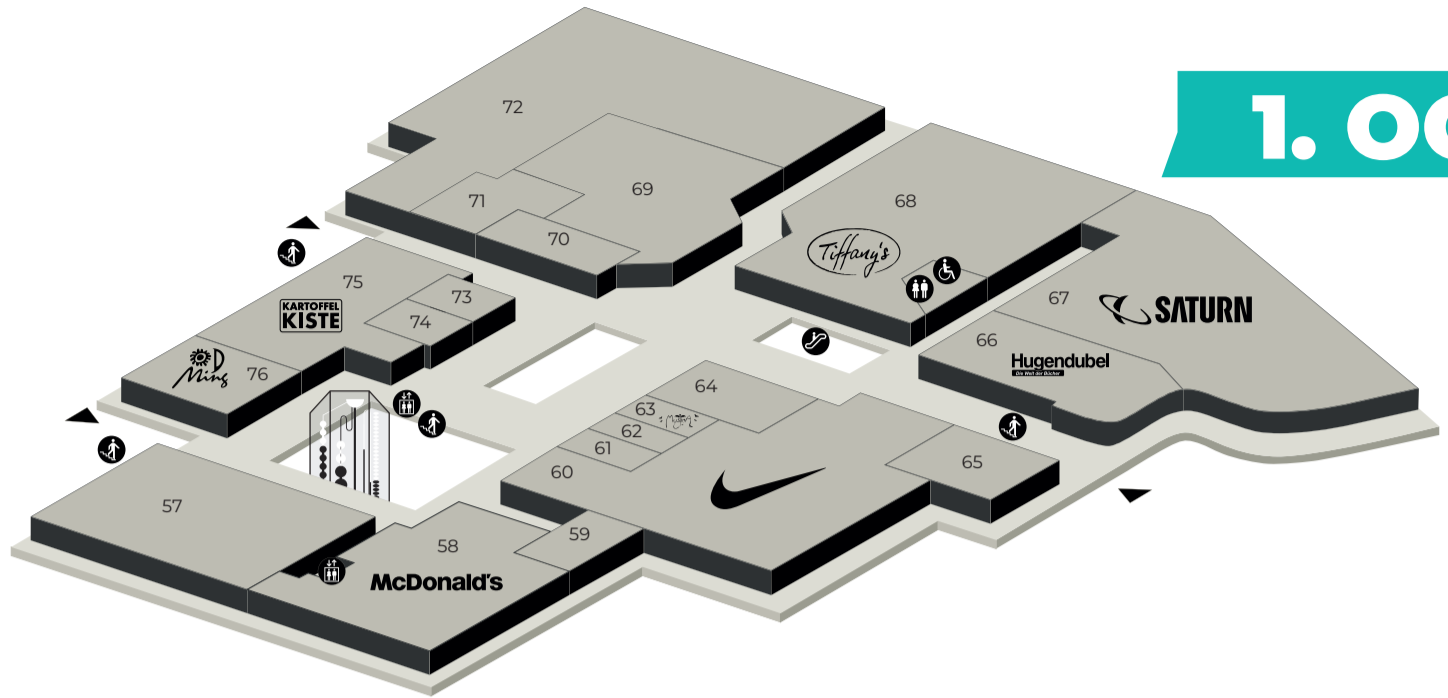

SHOPÜBERSICHT

1. OG

EG

1. UG

Fashion, Accessoires, Schmuck

Alexis	EG	40
Dr. Martens	EG	23
Hunkemöller	EG	51
Juwelier Ersay	EG	19
Kingz	EG	41
Lee Wrangler	EG	21
Rodan Design	EG	35
Schuh Kaufmann	1. OG	74
Schulranzen	EG	45
Wellensteyn	EG	36

Unterhaltung / Events

Das Romanische Cafe	EG	37
Die Stachelschweine	1. UG	05
Expo 2035 Shop	1. OG	62
Irish Pub	1. UG	08
Spieler Arena	1. UG	10
Team Escape	1. UG	13

Service

Rent a Bike	EG	47
Euro Change	EG	15
K-Kiosk	EG	24
Passfoto Automat	EG	32
Portraitmaler	EG	56
Schuhputzer	EG	55
Sixt	EG	49

Legende

	Toiletten		Treppen
	Behinderten-WC		Geldautomat
	Rolltreppen		Information
	Aufzug		Parkhaus